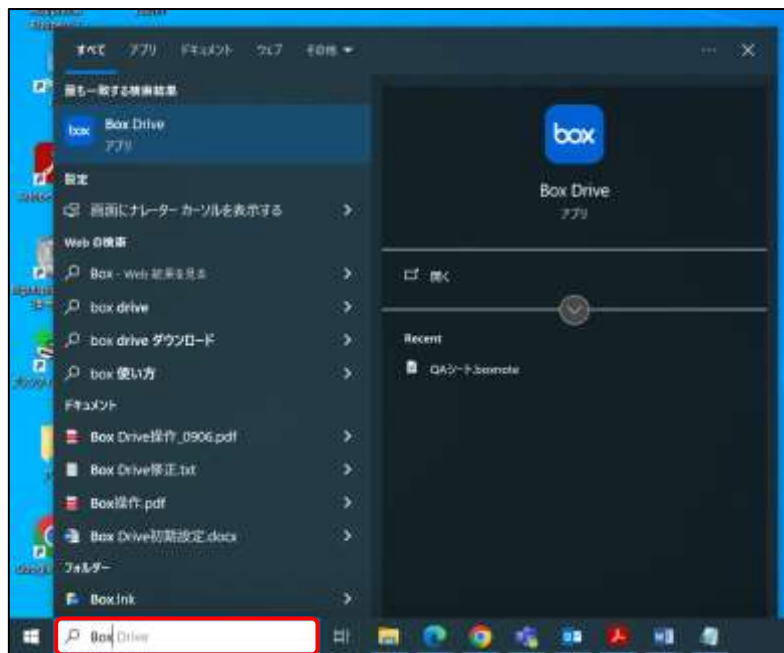

3. Box Drive のアンインストール手順

1. 画面右下の検索画面で「Box Drive」を検索します。

2. 赤枠①のマークをクリックし、②アンインストールを選択します。

3. box アイコンをクリックし、「はい」を選択します。