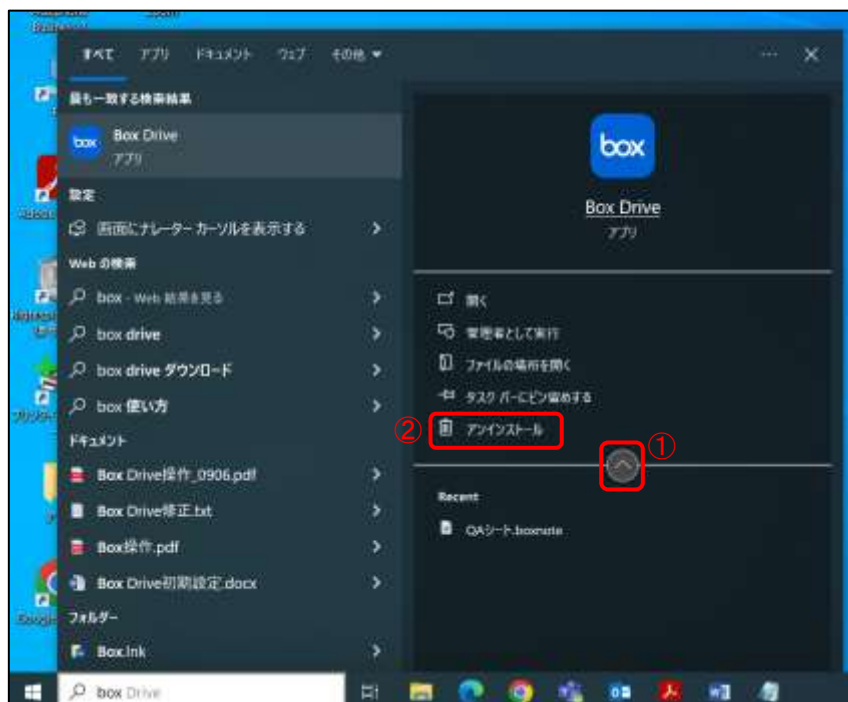

3. Box Drive のアンインストール手順

1. 画面右下の検索画面で「Box Drive」を検索します。

2. 赤枠①のマークをクリックし、②アンインストールを選択します。

3. box アイコンをクリックし、「はい」を選択します。