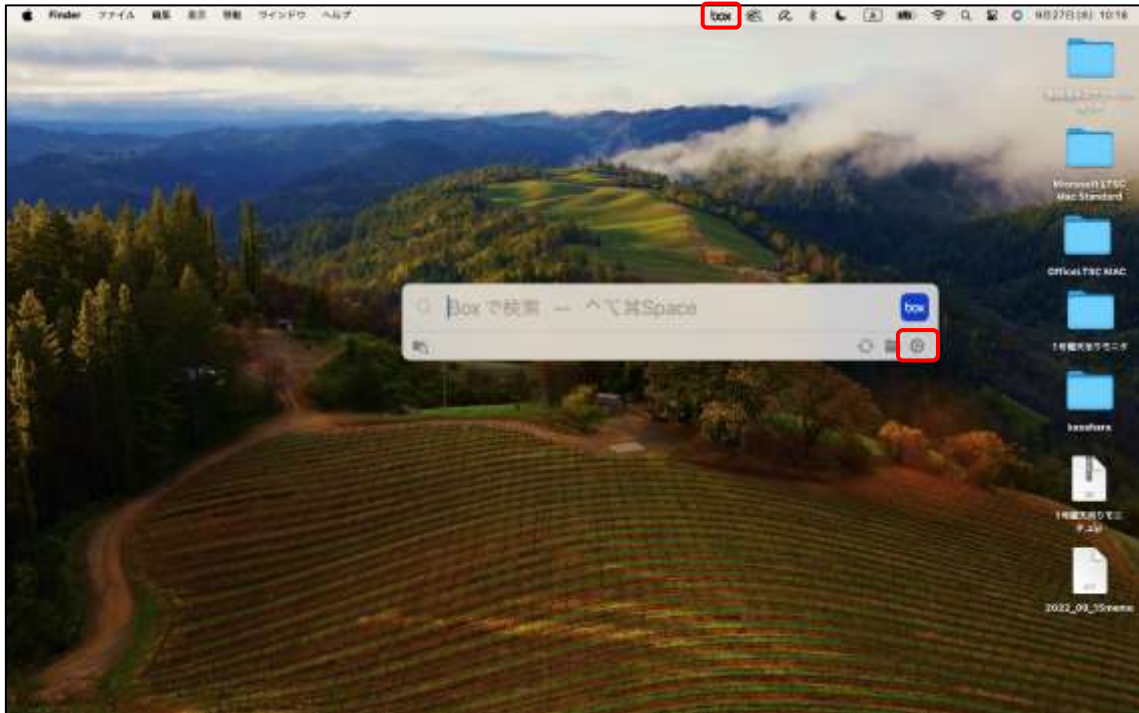

5. Box Drive で追加される機能

メニューバーの box アイコンをクリックすると、検索バーと Box Drive 用の検索インターフェースが表示されます。box フォルダは Finder のサイドバーもしくは「移動メニュー」から開けます。

<検索インターフェースのメニュー>

・Box.com を開く

ブラウザが起動し、このフォルダが box Web で表示します。